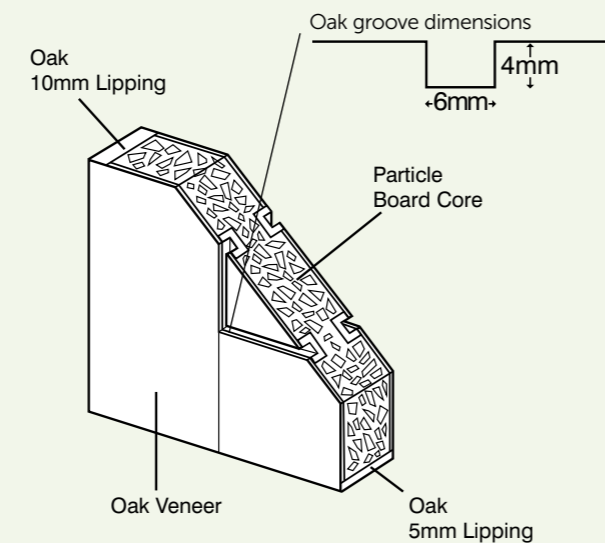

60 Minute Fire Doors

78" x 30"	FD60OBEL30
78" x 33"	FD60OBEL33